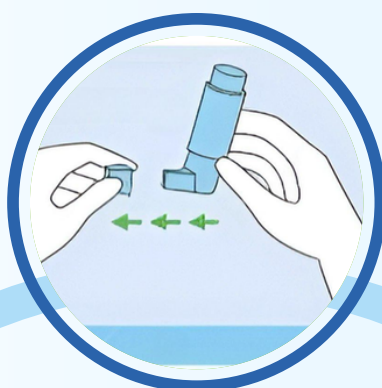

# HƯỚNG DẪN SỬ DỤNG THUỐC KHÍ DUNG TRỊ HEN SUYỄN

Bước 1: Mở nắp

Bước 2: Lắc đều

Bước 5:  
Nín thở khoảng 10s  
rồi thở ra

Bước 4:  
Ấn mạnh vào đáy bình  
và hít sâu

Bước 3: Thở ra hết sức